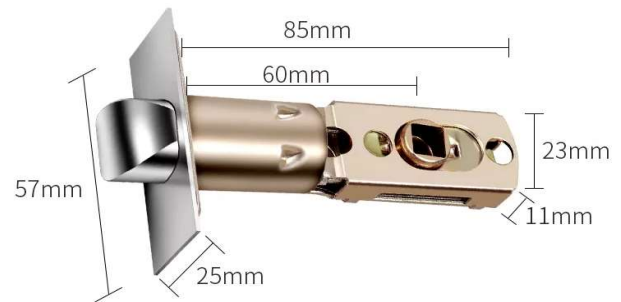

TERMINAL CONTROL DE ACCESO

TECNOIDENTIA

series	Teclado	Touch Keypad
Lock	Identificación	Teclado
AXiOMA XBIO >))) IDB3eM	RF.ID 125Khz	SI, 200 usuarios
	RF.ID Mifare	NO
	Dactilar optica	SI, 200 usuarios
	Dactilar capacitiva	NO
	Facial estatica	SI, 50 usuarios
	Facial dinamica iA	NO
	Código QR	NO
	SmartPhone APP	NO
	Llave	SI
	Comunicación	SI, 2 juegos
	Control	WI-FI
	Cerradura integrada	Accesos
	Batería	SI
	Exterior protección IP	SI, AAA cargador USB
	Timbre	6.000 usos
	Videoportero	NO
	Tipo de puerta	NO
		Puerta madera

Adjustable door distance 60-70mm

Referencia	Cerradura AXiOMA network lock XBIO >))) CH1 1e	P.F.F.
AXiOMA0000IDB3eM	AXiOMA lock XBIO CH1 1e	256,00 €
Referencia	Software APP SMART CITY	P.F.F.
04FLEXATYSMART	APP Smart City Function	*0,00 €